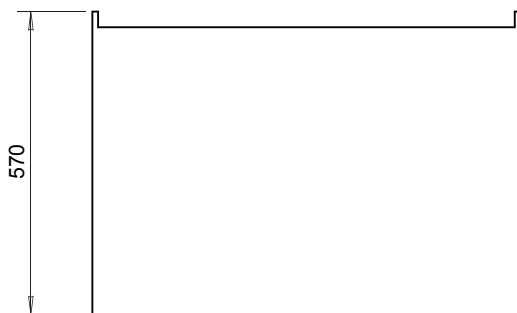

Тяговая батарея

24x6 PzS 540

Для погрузчика Komatsu FB15M-12.

Номинальное напряжение: 48 В

Номинальная емкость: 540 Ач

Масса батареи, max: 880 кг

Электропогрузчик Komatsu FB15M-12
грузоподъемностью 1,5 т.

Приведенная информация носит ознакомительный характер и может быть изменена. Если приведенные габаритные размеры или компоновка Вам не подходят, они могут быть скорректированы. Для каждого конкретного заказчика мы можем изготовить батарею, наиболее подходящую по своим параметрам.